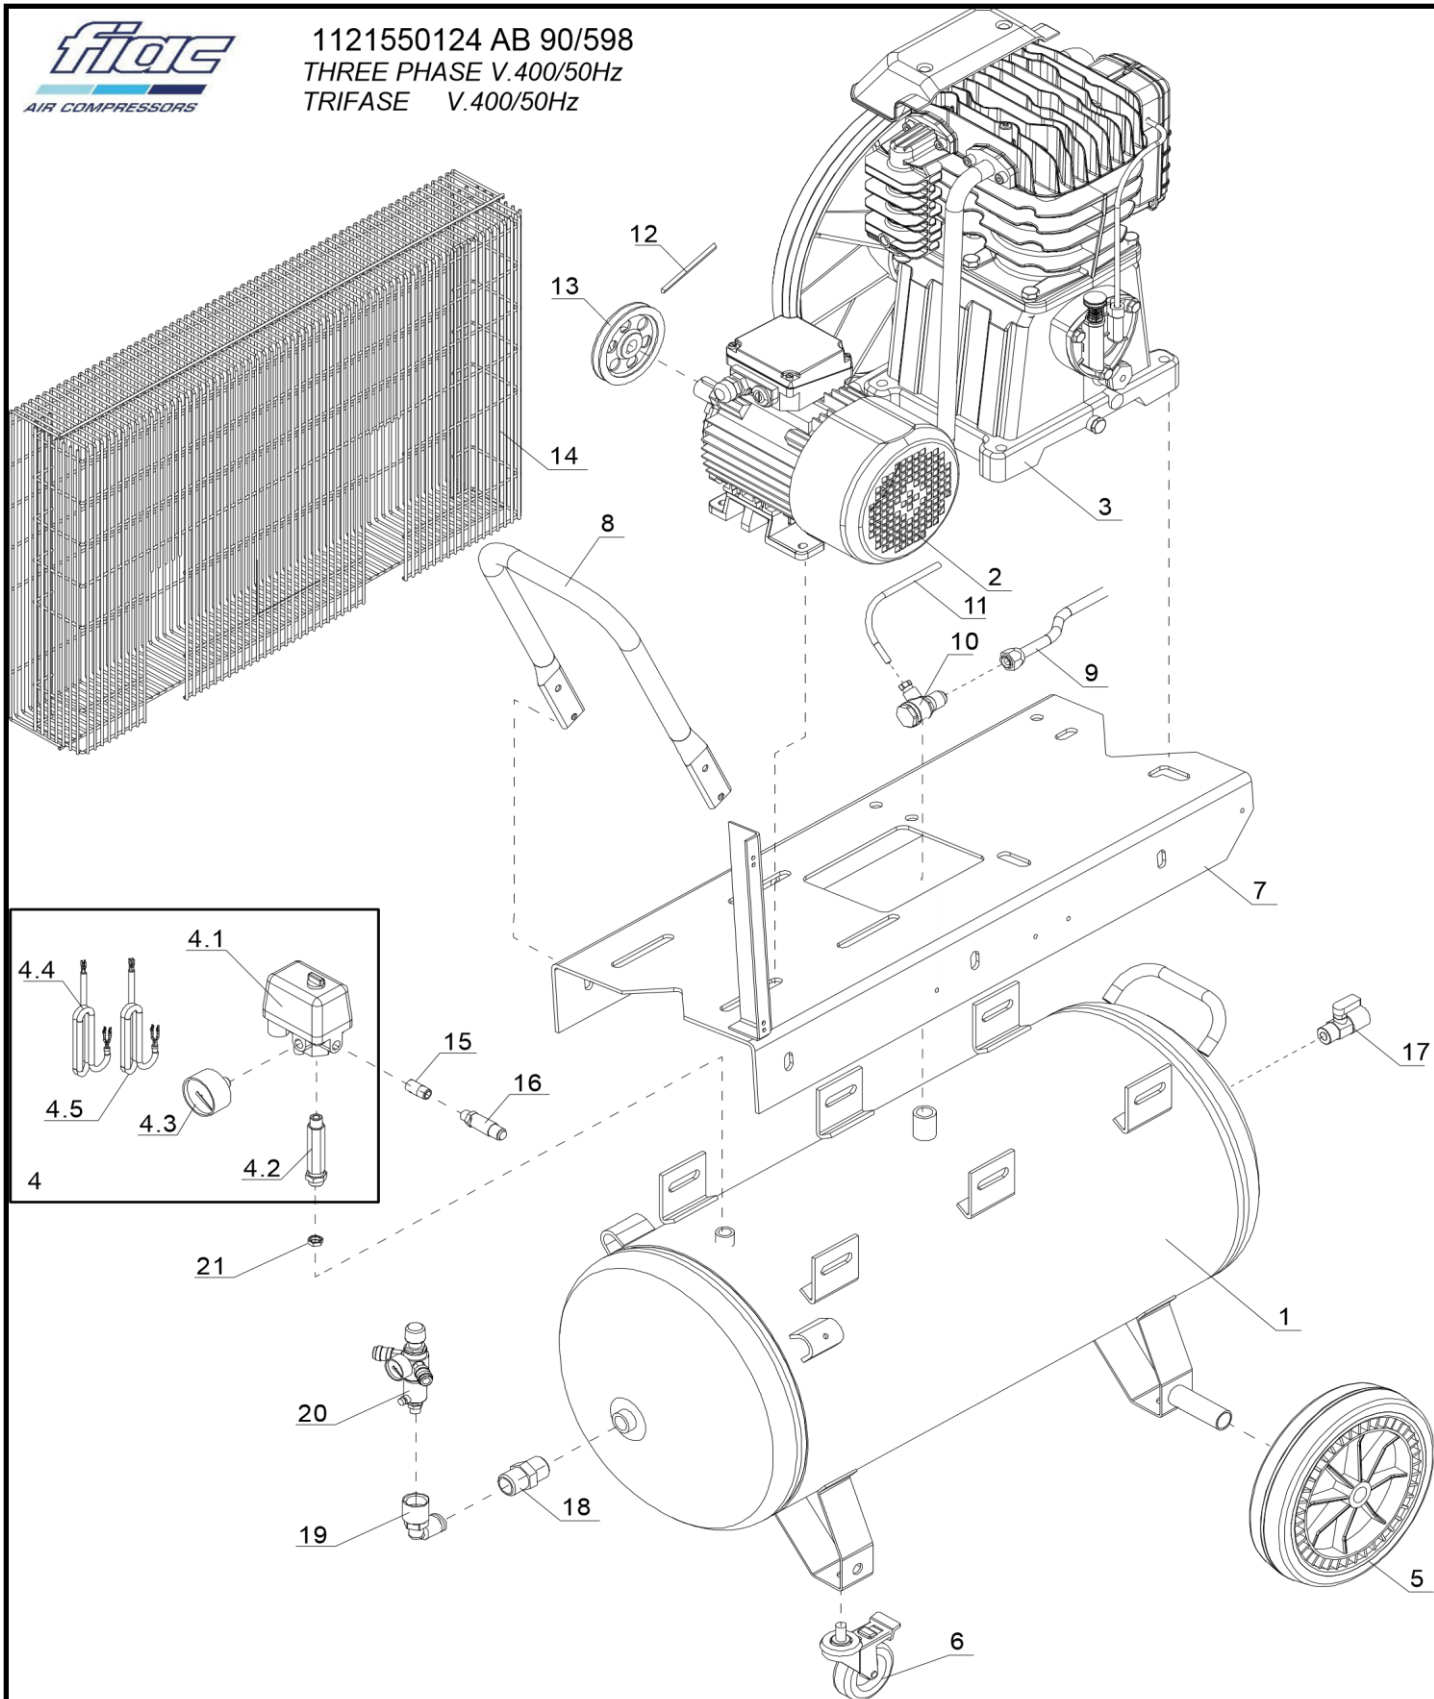

.....90/598

Code

.....1121550124

Valid from:

.....27/02/2019

REF. RIF.	CODE CODICE	QT	DESCRIPTION DESCRIZIONE	REF. RIF.	CODE CODICE	QT	DESCRIPTION DESCRIZIONE
1	1125150209	1	tank / serbatoio	9	1127230539	1	feed tube / tubo alimentazione
2	1127380068	1	motor / motore	10	1127190019	1	check valve / valvola ritegno
3	1123020107	1	pump unit / gruppo pompante	11	1127230001	1,2	rislan tube / tubo rislan
4	1124050712	1	pressure switch kit / kit pressostato	12	1127370023	1	belt / cinghia
4.1	1127250049	1	pressure switch / pressostato	13	1127400529	1	pulley / puleggia
4.2	1127230208	1	extension / prolunga	14	1127240017	1	belt guard / paracinghia
4.3	1127110006	1	pressure gauge / manometro	15	1127080553	1	reduction / riduzione
4.4	1127320870	1	power cable / cavo alimentazione	16	1127190209	1	safety valve / valvola sicurezza
4.5	1127320918	1	pressure cable / cavo pressostato	17	1127130058	1	ball tap / rubinetto sfera
5	1120001953	1	wheel kit / kit ruota	18	1127080569	1	reduction / riduzione
6	1124080372	1	pivot wheel kit / kit ruota pivot	19	1127080077	1	"L" fitting / raccordo "L"
7	1125010145	1	motor base / base motore	20	1127100056	1	reducer / riduttore
8	1125140060	1	handle / manico	21	1127020305	1	lock nut / controdamo